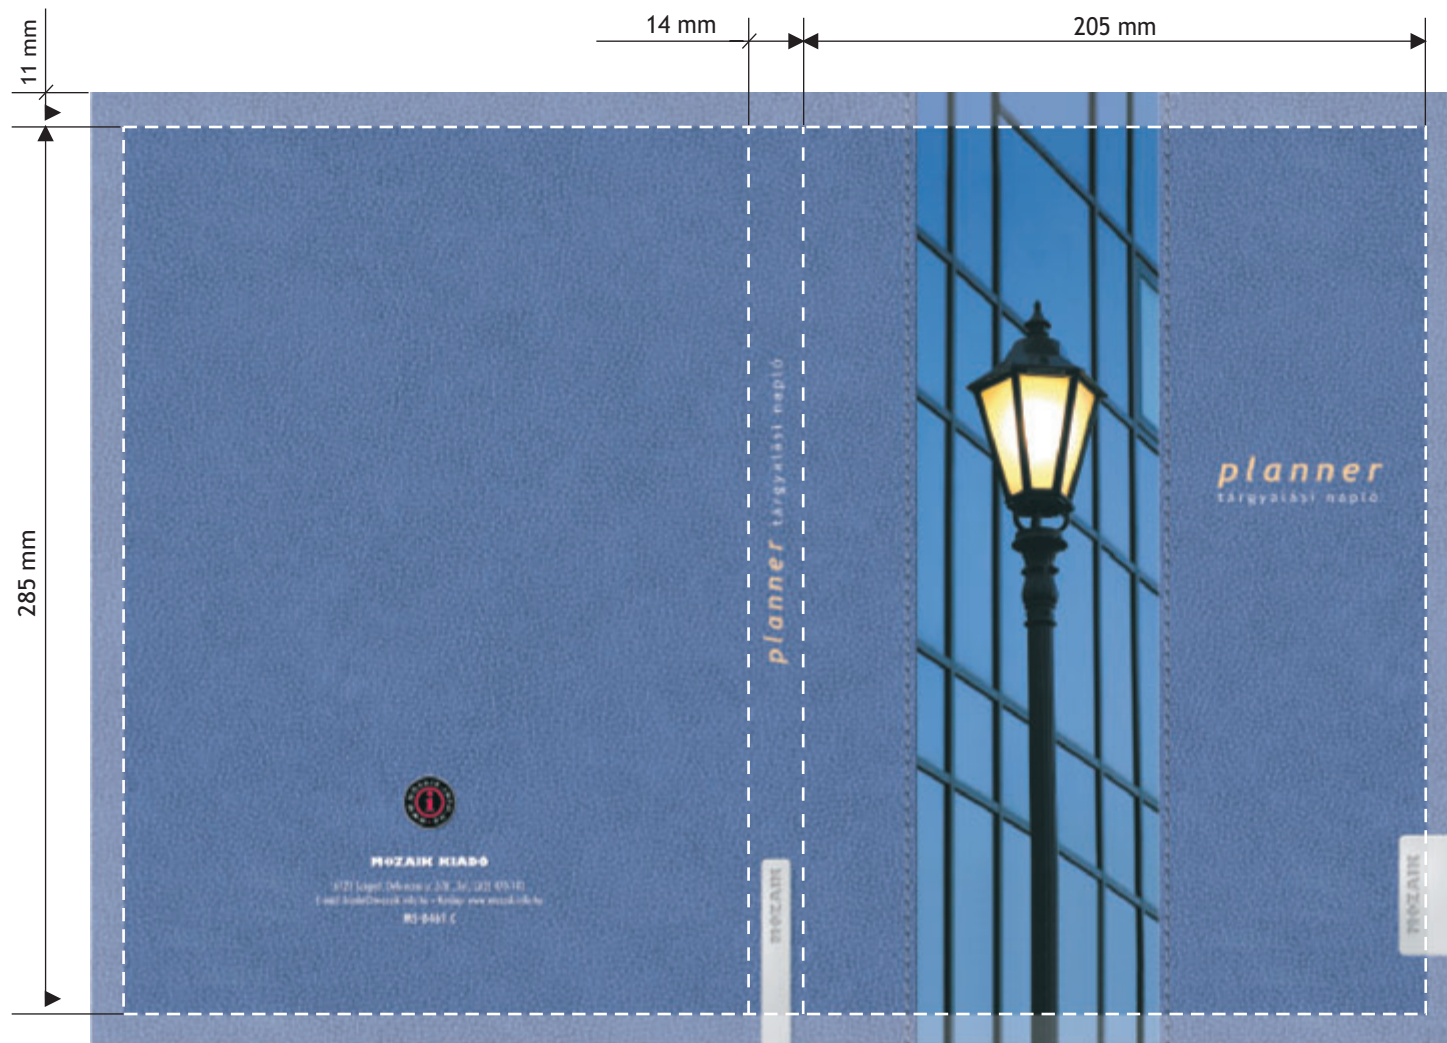

MS-8461

TÁRGYALÁSI napló

Terjedelem: 144 + 4 oldal

Méretek

Fedél mérete: 205x285 mm

Gerinc mérete: 14 mm

Visszahajtás: 11 mm

Nyomdai követelmények

Az elküldött PDF, TIF, EPS állomány mérete 446x307 mm legyen!

Regisztrációs jelekre nincs szükség!

A szaggatott vonalak által határolt terület a grafika hasznos (a borítón megjelenő) része.
A grafikai tervnek minden oldalon +11 mm rátöltést kell tartalmaznia a visszahajtás miatt!